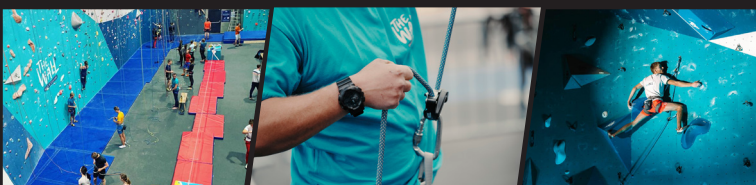

THE WALL

SALLE D'ESCALADE

600 m² de surface de grimpe avec un parking aisé et gratuit.
The Wall accueille les grimpeurs de tous âges et de tous niveaux, en proposant également des cours particuliers.

www.THEWALL-MALMEDY.be | 080 88 05 31